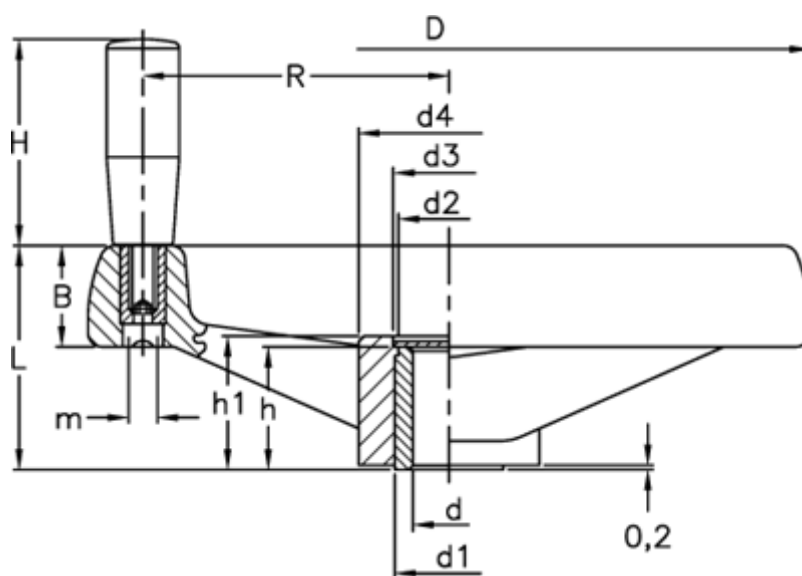

Varenummer: 2301078821
Beskrivelse: E+G Håndhjul
VRTP.200+I-A16

Mål

B	= 28	H	= 80
C (N*m)	= 300	h	= 34
D	= 200	h1	= 36
d1	= 30	L	= 61
d2	= 28	L (J)	= 24
d3	= 31	m	= M8
d4	= 50	R	= 84
d H7	= 16		